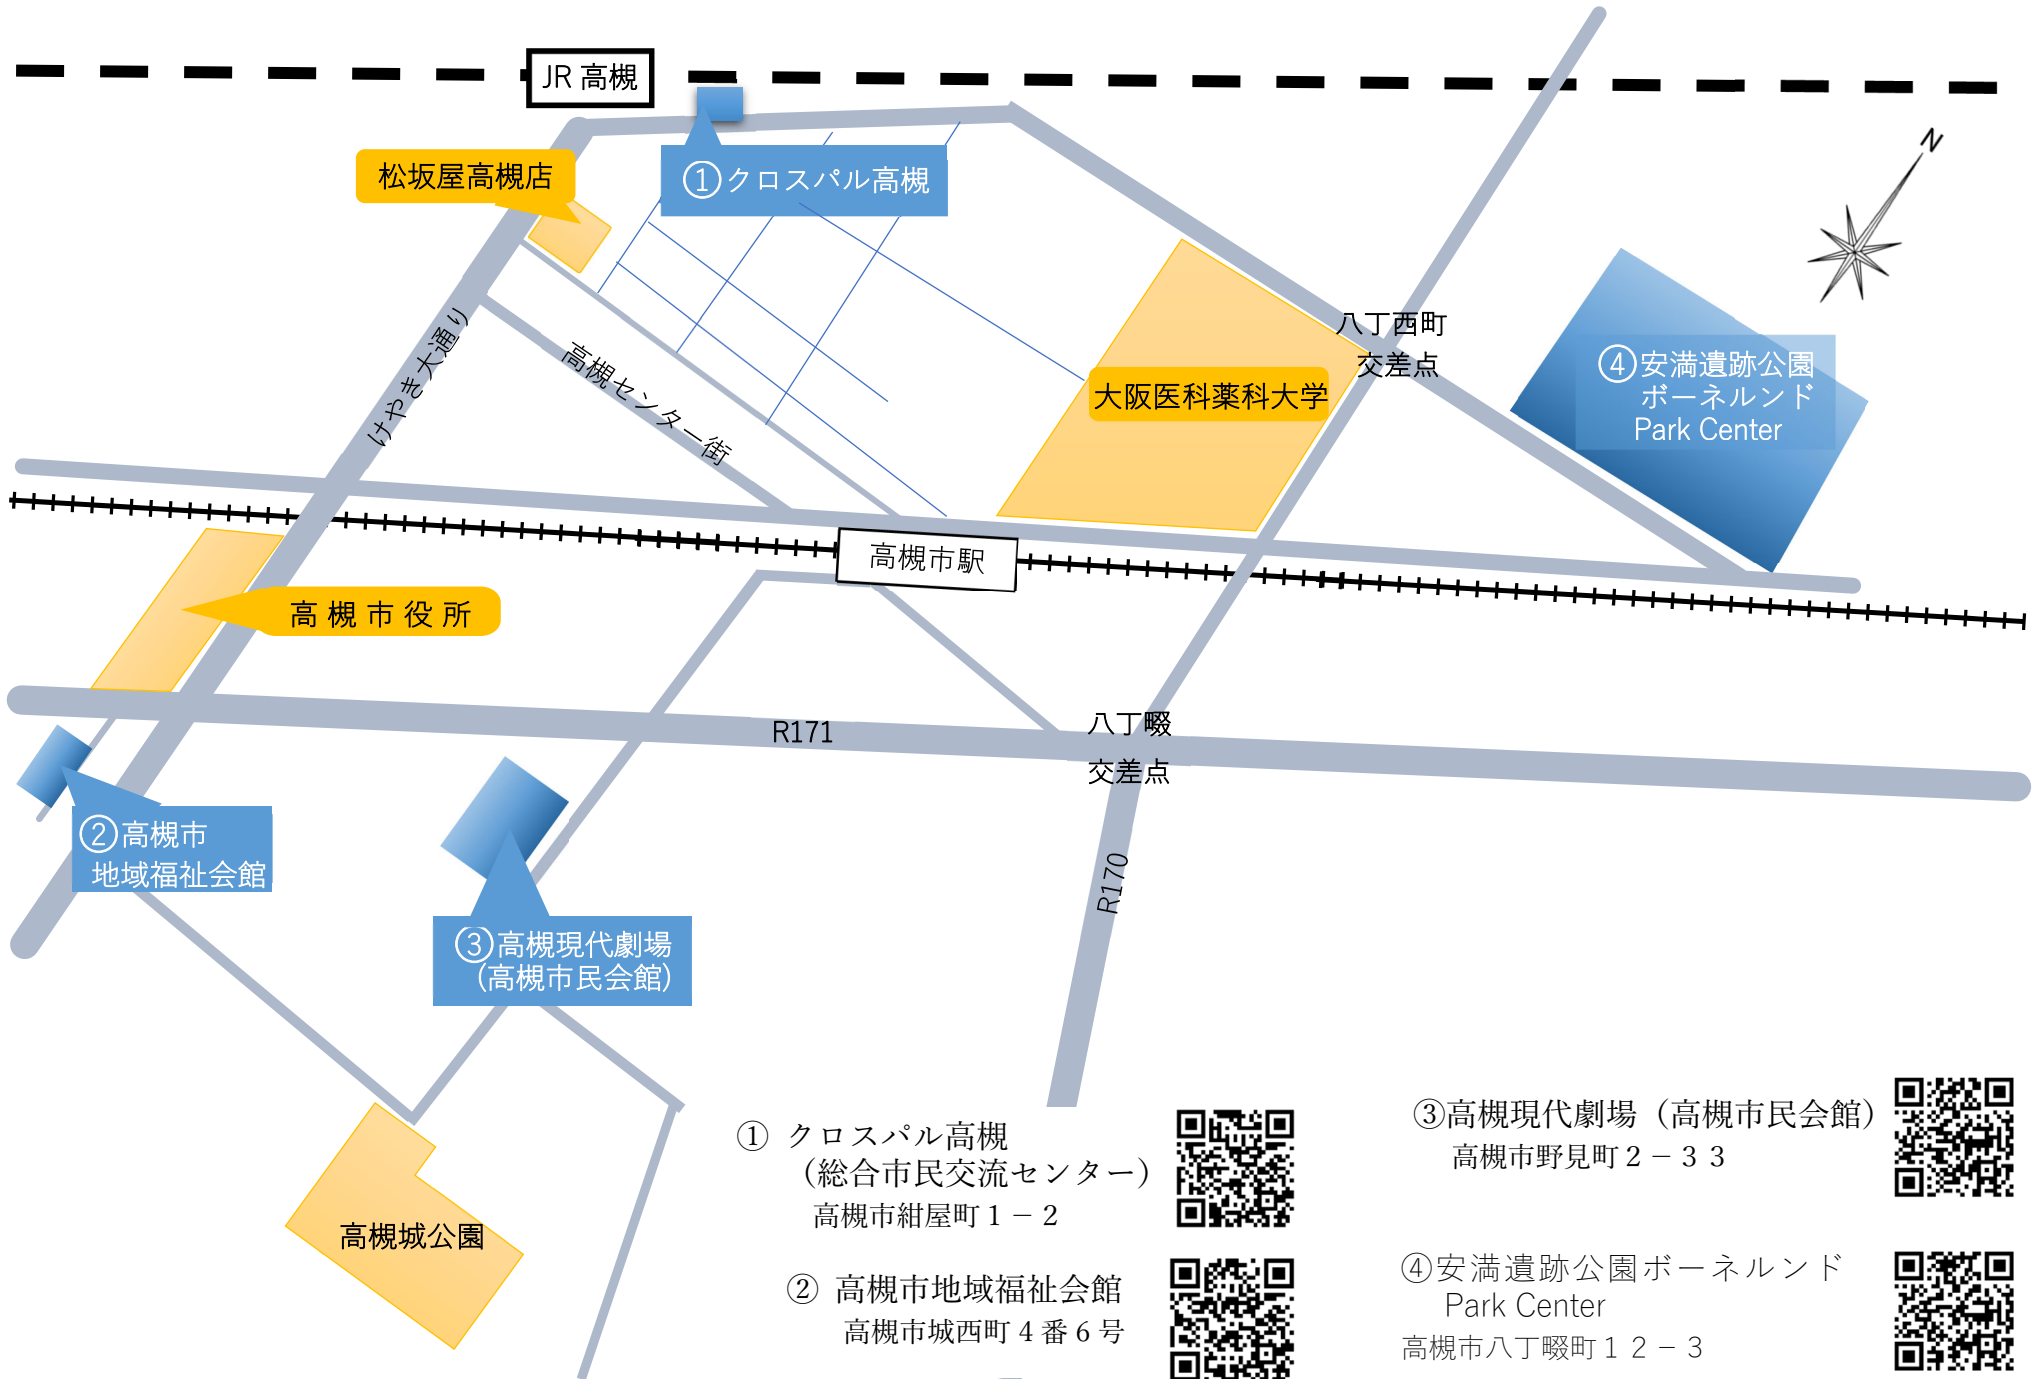

たかつき市民カレッジ学習会場

① クロスパル高槻
(総合市民交流センター)
高槻市紺屋町1-2

② 高槻市地域福祉会館
高槻市城西町4番6号

③ 高槻現代劇場 (高槻市民会館)
高槻市野見町2-33

④ 安満遺跡公園 ポーネルンド
Park Center
高槻市八丁畷町12-3